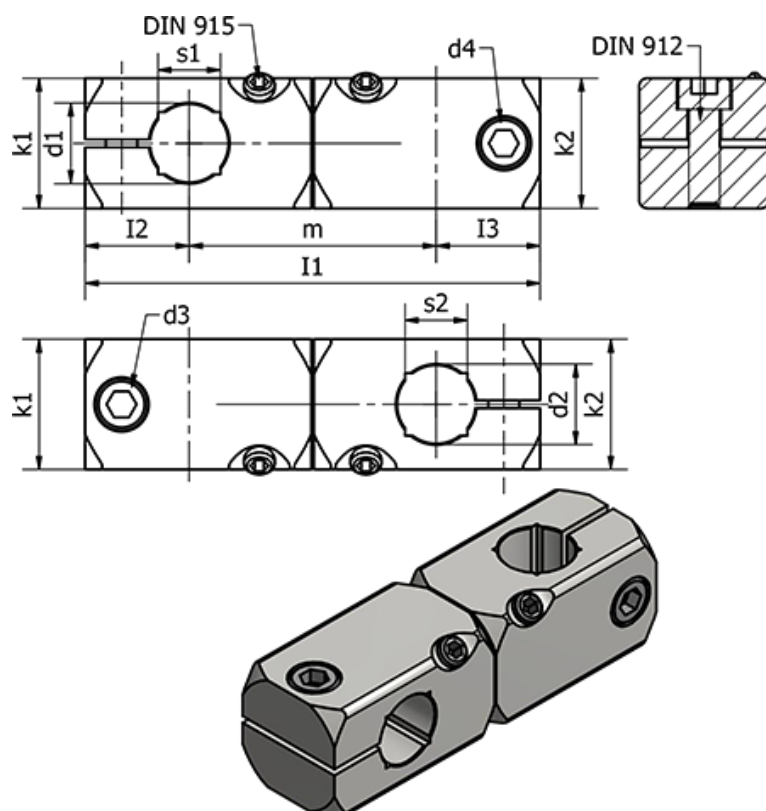

Varenummer: 20475B12B12ELS
 Beskrivelse: E+G Rørholder - GN 475-B12-B12-ELS

Mål

d_1	= 12	I_3	= 16.5
d_2	= 12	k	= 20
d_3	= M5	k_2	= 20
d_4	= M5	m	= 38.5
Fastspændings kit for d_3	= GN 511-M5-20	s_1	= 10
Fastspændings kit for d_4	= GN 511-M5-20	s_2	= 10
I_1	= 71.5	Vægt (g)	= 73
I_2	= 16.5		